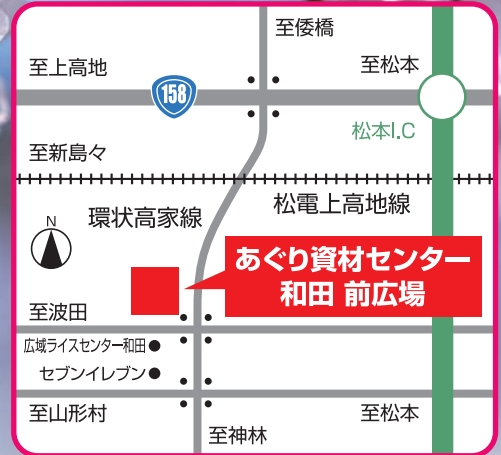

お願い

昨今の新型コロナウイルスの影響により、組員様よりご注文を頂いた商品が製造の遅延等で納期が遅れてしまう事があります。その際は納期の再確認、または別途商品をご案内いたしますので、ご了承ください。

2021

3月19日(金) 9:00~16:00
20日(土) 9:00~15:00

農業機械・自動車

商談会

商談会厳選目玉品 多数展示!

LPガス住設課協賛!!