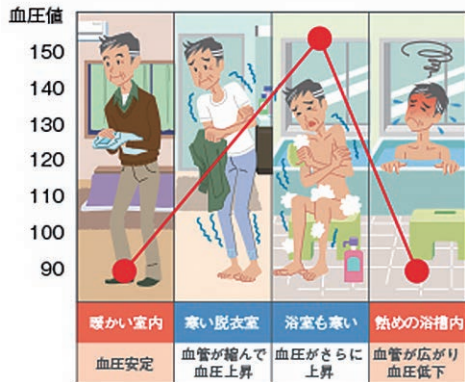

無痛・安全・早い効き目

仕事の疲れ、長いドライブの後に、
スポーツの後に、勉強の疲れなど
に、痛むところへ貼ってください。
血行を促しコリを緩和します。

かぶれにくいメッシュ絆

3~4日ごとに貼り替えてください。アレルギー
体質の方は、ご使用にならないでください。
また、傷・湿疹等の部分は避けてください。水に
も強く、使用したままお風呂に入れます。

住まいに役立つ情報をお届けします

ガス器具

家電製品

リフォーム

等、家の内外に関することはJAへ!

ご注文
問い合わせ先

LPガス住設課

この見開きページの注文・お問い合わせはこちらへ

26-3015

注文締切: 12月末日

受付時間 9:00~17:00(土日・祝日除く)

冬場のお風呂はヒートショックにご注意ください!

ヒートショックってなに?

ヒートショックとは、温度の急激な変化で血圧が大きく変動することによって、心筋梗塞や脳卒中といった血管の病気を引き起こす健康被害のことです。特に冬場の入浴時は、暖かい部屋から寒い浴室に移動することでヒートショックが起こりやすいので注意と予防が必要です。

温度によって変動する血圧イメージ

ヒートショックの予防法は?

- ①入浴前に脱衣所・浴室を温めておく
- ②入浴前の飲酒や食後すぐの入浴は控える
- ③湯船に入る前に掛け湯で体を温める
- ④湯船の温度は熱すぎず長湯を避ける