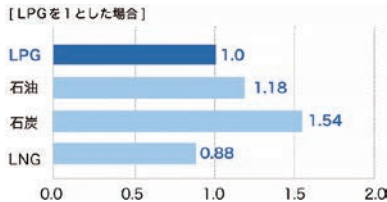

住まいに役立つ情報をお届けします

ガス器具

家電製品

リフォーム

等、家の内外に関することはJAへ!

ご注文
問い合わせ先

LPガス住設課

この見開きページの注文・お問い合わせはこちらへ

26-3015

注文締切:9月末日

受付時間 9:00~17:30(土日・祝日除く)

知って安心 LPガス

災害に強く、環境にやさしい
JA-LPガスを安全にご使用ください。

【LPガスは災害に強い】

LPガスは、容器にガスを入れて供給する分散型エネルギーのため、災害に強いという特徴があり、スピーディーな復旧作業が可能となります。東日本大震災でも被害が大きかったLPガス供給世帯160万戸のうち、復旧不可能な8千件を除き、約2か月で全戸復旧しました。

【LPガスはクリーンなエネルギー】

化石エネルギーの中でもCO2排出量が少なく、燃焼時の排ガスも極めてクリーンなエネルギーです。完全燃焼時に発生する排気ガスは **燃焼におけるCO2排出量の比較** 硫化物やすすといつた人体に有害な物質をほとんど含まず、屋内でも安心して利用できます。

【直火で美味しい本格料理】

ガスコンロは鍋底と鍋肌の温度差が少なく材料を入れた後でも温度が下がりにくいので一気に炒めることができます。ガスコンロのグリルで調理すると、余分な脂を自然に落としてとってもヘルシー。短時間に高温で焼き上げるので、旨みを逃さずジューシーに仕上がります。

地震が発生したら、その時の対応は!

自分の身を守りましょう!

- ●まず、身の安全を確保してください。
  (棚や棚の上に載せてあるものが落ちてきたりするので、揺れがおさまるのを待ちましょう。)

まず身の安全を

火の始末をしましょう!

- ●ガスを使用しているときは、揺れがおさまってから器具栓を閉めてください。
- ●ガスを使用中に強い地震(震度5相当以上)が起きたときは、ガスメーターが自動的にガスをしゃ断します。
  (ガスを使用していないときは、ガスをしゃ断しない機能になっています。)

揺れがおさまったら

器具栓

コンロはIHでも、ガス乾燥機やガスファンヒーターをえられる方も増えています。
ぜひ気軽にLPガスセンター、各販所にお問い合わせください。