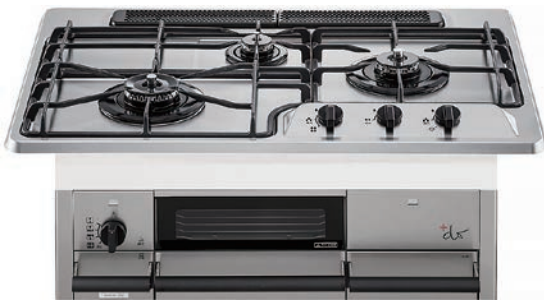

## 本物志向

道具ややかたに  
こだわりのある人

新しい「ライフスタイル」を調理機器から提案すること

**調理器具**としてコンロの本質、炎をつかって「料理する」を  
充分に楽しんでいただくこと

①ダッチオーブン料理を楽しむ

②本格派高火力コンロと全面ゴトク

N3WS9KJTKSTED  
希望小売価格 297,990円(税込)

**1 特別価格**