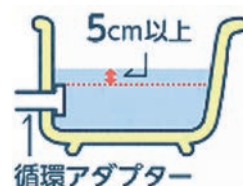

給湯器の電源を抜かない!

ガス給湯器には凍結防止機能が搭載されてお
り、給湯器内部は凍結しにくくなっております。

ガス給湯器本体の電源が入っていないと作動しないため、電源プラグは

抜かない・ブレーカーは落とさないでください。

浴槽に水を溜めておく!

追いだき機能付き給湯器のふる配管を凍結防止するためには、浴槽の水を循環

アダプター上部より5cm以上ある状態にしてください。

【寒波が予想される場合】お湯側の蛇口から水を少し出しておく!

特に冷え込みが厳しいときは、配管や給水元栓の凍結を防ぐために、給湯器の中を常に水が流れている状態にすることで凍結を防止します。

ガスを使わないために給湯器リモコンの運転スイッチをオフにし、お湯側の蛇口から水を出しましょう。
(水道料金は加算されますのでご注意ください。)

STEP1

リモコンの運転スイッチオフ(給湯器の電源は抜きません)

STEP2

お湯の蛇口を開いて水を出しっぱなしにする

ガス器具のお困りごとはJAまでご相談ください!